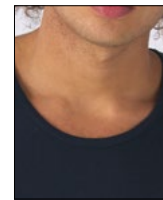

SIZES [CM]

B&C ATHLETIC MOVE TM 200	XS	S	M	L	XL	2XL	3XL
A HALF CHEST	-	-	49	52	55	58	-
B BODY LENGTH	-	-	67	70	73	77	-