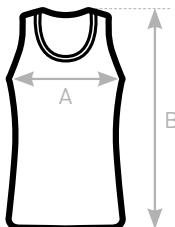

## MEDIUM FIT

- Sportief T-shirt
- Sportief design
- Ruime buisvormige snit
- Hals en armsgaten afgewerkt met biesje in dezelfde stof

100% voorgekrompen ringgesponnen katoen  
SPORT GREY: 85% VOORGEKROMPEN RINGGESPONNEN KATOEN - 15% VISCOSE

## SIZES [CM]

B&C ATHLETIC MOVE TM 200	XS	S	M	L	XL	2XL	3XL
A HALF CHEST	-	-	49	52	55	58	-
B BODY LENGTH	-	-	67	70	73	77	-